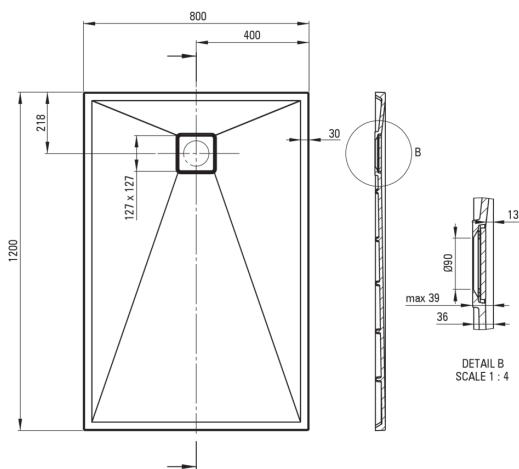

Caratteristiche:

- Proprietà del granito Deante: resistenza agli urti, alle alte temperature, allo scolorimento e agli shock termici, secondo la norma EN 13310.
- Le proprietà idrofobiche respingono le molecole d'acqua
- La finitura arricchita con ioni d'argento aggiunge proprietà antisettiche
- Per l'installazione a livello del pavimento, direttamente sul massetto o supportato da materiale da costruzione
- Possibilità di tagliare il piatto doccia in granito
- Attenzione: il sifone NHC_029C può essere utilizzato con il piatto doccia.
- Detergente dedicato, sicuro per le superfici pulite
- Solo i migliori materiali, la cui qualità è stata confermata da test di laboratorio