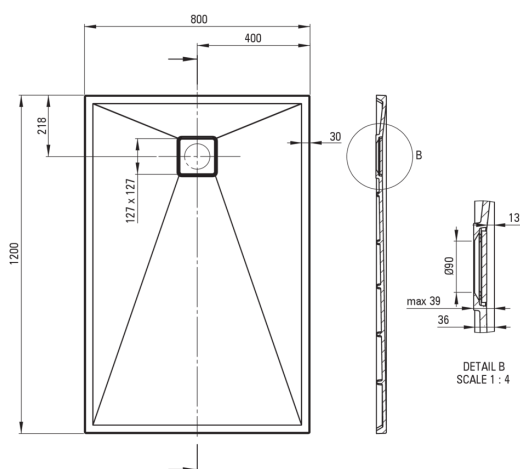

Caratteristiche:

- Proprietà del granito Deante: resistenza agli urti, alle alte temperature, allo scolorimento e agli shock termici, secondo la norma EN 13310.
- Le proprietà idrofobiche respingono le molecole d'acqua
- La finitura arricchita con ioni d'argento aggiunge proprietà antisettiche
- Per l'installazione a livello del pavimento, direttamente sul massetto o supportato da materiale da costruzione
- Possibilità di tagliare il piatto doccia in granito
- Attenzione: il sifone NHC_029C può essere utilizzato con il piatto doccia.
- Detergente dedicato, sicuro per le superfici pulite
- Solo i migliori materiali, la cui qualità è stata confermata da test di laboratorio