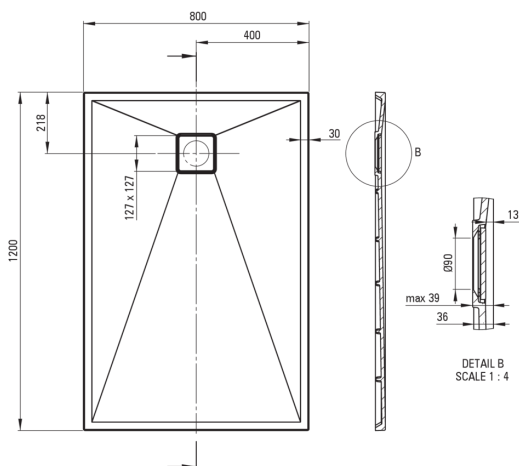

Caractéristiques:

- Propriétés du granit Deante : résistance aux chocs, haute température, décoloration, choc thermique - avec norme EN 13310
- Les propriétés hydrophobes repoussent les molécules d'eau
- La finition enrichie en ions d'argent ajoute des propriétés antiseptiques
- Pour une installation au niveau du sol, directement sur la chape ou supportée par un matériau de construction
- Possibilité de couper le receveur de douche en granit
- Attention : le siphon NHC_029C peut être utilisé avec le receveur de douche
- Agent de nettoyage dédié, sans danger pour les surfaces nettoyées
- Seuls les meilleurs matériaux, dont la qualité a été confirmée par des tests en laboratoire