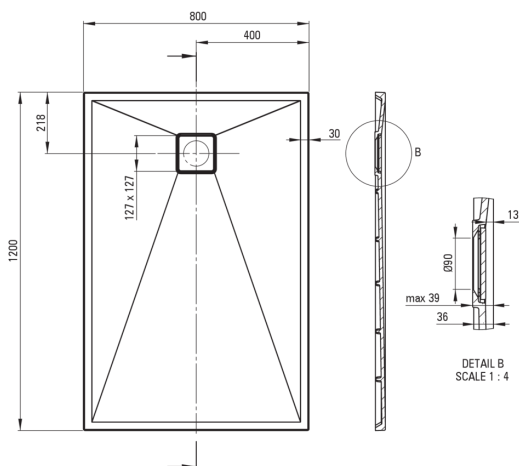

Características:

- Propiedades del granito de DeceS: resistencia al impacto, alta temperatura, decoloración, choque térmico, según el Europa PN - en 13310
- Las propiedades hidrofóbicas repelen las partículas de agua
- El acabado enriquecido con iones de plata agrega propiedades antisépticas
- Para construir en el nivel del piso, directamente en la regla o en el soporte con material de construcción
- Posibilidad de cortar una piscina de remo de granito
- ¡Atención! El sifón NHC_029C encaja en el plato de ducha
- Una medida dedicada en la oferta es una caja fuerte dedicada para superficies limpias
- Solo los mejores materiales cuya calidad es confirmada por la investigación en el laboratorio