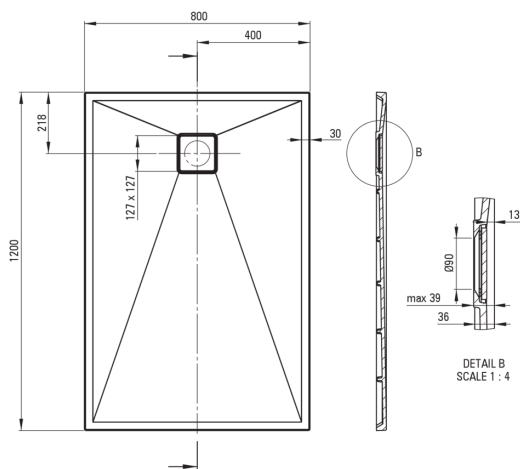

Características:

- Propiedades del granito de DeceS: resistencia al impacto, alta temperatura, decoloración, choque térmico, según el Europa PN - en 13310
- Las propiedades hidrofóbicas repelen las partículas de agua
- El acabado enriquecido con iones de plata agrega propiedades antisépticas
- Para construir en el nivel del piso, directamente en la regla o en el soporte con material de construcción
- Posibilidad de cortar una piscina de remo de granito
- ¡Atención! El sifón NHC_029C encaja en el plato de ducha
- Una medida dedicada en la oferta es una caja fuerte dedicada para superficies limpias
- Solo los mejores materiales cuya calidad es confirmada por la investigación en el laboratorio