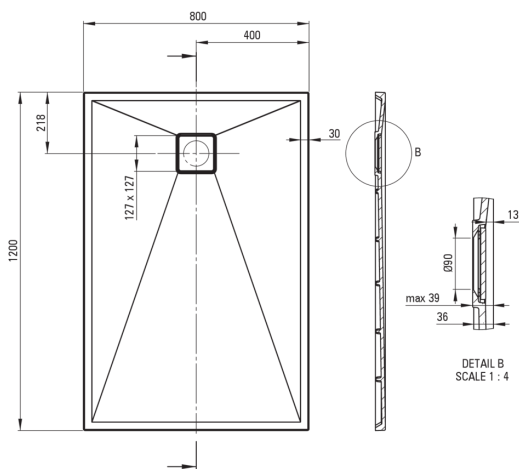

Charakteristische Merkmale:

- Eigenschaften von Deante-Granit: Widerstandsfähigkeit gegen Stöße, hohe Temperaturen, Verfärbungen, Temperaturschocks - gemäß der europäischen Norm PN-EN 13310
- Durch die hydrophoben Eigenschaften werden Wassermoleküle abgestoßen
- Die mit Silberionen angereicherte Ausführung fügt antiseptische Eigenschaften hinzu
- Zum bodenebenen Einbau direkt auf dem Estrich oder auf der Baustoffunterlage
- Granit- Duschtasse kann zugeschnitten werden
- Achtung! Siphon NHC_029C passt zur Duschtasse
- Spezielles Mittel, das für die zu reinigenden Oberflächen unbedenklich ist
- Nur die besten Materialien, deren Qualität durch Laboruntersuchungen bestätigt wird