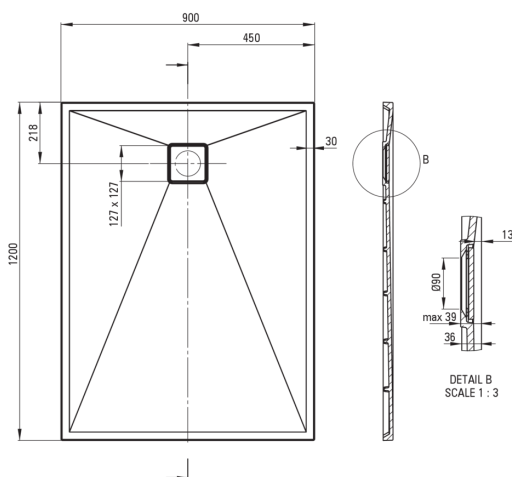

Відмінна риса:

- Властивості граніту Deante: стійкий на удари, високу температуру, знебарвлення, тепловий удар - відповідно до європейського стандарту PN-EN 13310
- Гідрофобні властивості відштовхують молекули води
- Оздоблення, збагачене іонами срібла, додає антисептичні властивості
- Для установки на рівні підлоги, безпосередньо на виливі або на опорі конструкційного матеріалу
- Можливість різання гранітного піддону
- Увага! Сифон pHc_029c підходить для душового піддону
- Пропонуємо спеціальний засіб, безпечний для очищуваних поверхонь
- Тільки найкращі матеріали, якість яких ми підтверджуємо дослідженнями в лабораторії