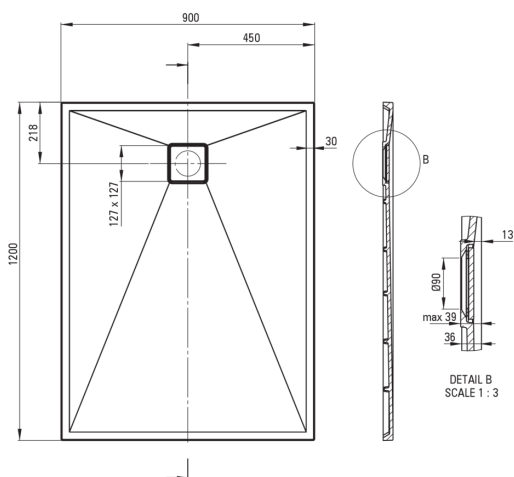

Відмінна риса:

- Властивості граніту Deante: стійкий на удари, високу температуру, знебарвлення, тепловий удар - відповідно до європейського стандарту PN-EN 13310
- Гідрофобні властивості відштовхують молекули води
- Оздоблення, збагачене іонами срібла, додає антисептичні властивості
- Для установки на рівні підлоги, безпосередньо на виливі або на опорі конструкційного матеріалу
- Можливість різання гранітного піддону
- Увага! Сифон pHc_029c підходить для душового піддону
- Пропонуємо спеціальний засіб, безпечний для очищуваних поверхонь
- Тільки найкращі матеріали, якість яких ми підтверджуємо дослідженнями в лабораторії