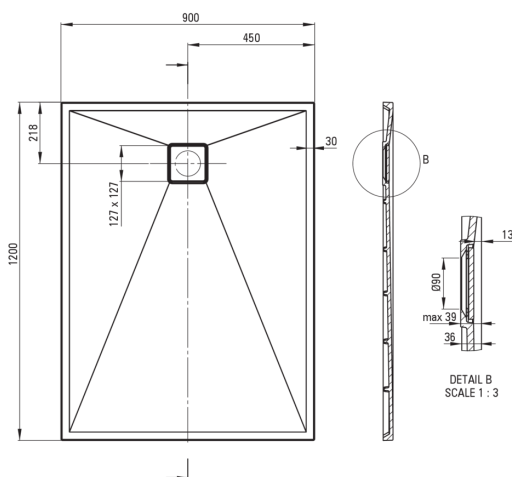

Caracteristici:

- Proprietățile granitului Deante: rezistență la impact, temperatură ridicată, decolorare, șoc termic - conform standardului EN 13310
- Proprietățile hidrofobe resping moleculele de apă
- Finisajul îmbogățit cu ioni de argint adaugă proprietăți antiseptice.
- Pentru instalare la nivelul pardoselii, direct pe paravan sau sprijinită pe materialul de construcție
- Posibilitate de tăiere a cădiței de duș din granit
- Atenție: Sifoanele NHC_029C pot fi folosite împreună cu cădița de duș.
- Agent de curățare special, sigur pentru suprafețele curățate
- Doar cele mai bune materiale, a căror calitate a fost certificată prin teste de laborator