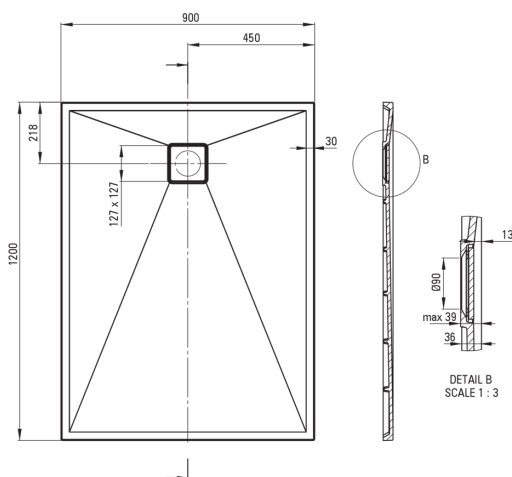

Caractéristiques:

- Propriétés du granit Deante : résistance aux chocs, haute température, décoloration, choc thermique - avec norme EN 13310
- Les propriétés hydrophobes repoussent les molécules d'eau
- La finition enrichie en ions d'argent ajoute des propriétés antiseptiques
- Pour une installation au niveau du sol, directement sur la chape ou supportée par un matériau de construction
- Possibilité de couper le receveur de douche en granit
- Attention : le siphon NHC_029C peut être utilisé avec le receveur de douche
- Agent de nettoyage dédié, sans danger pour les surfaces nettoyées
- Seuls les meilleurs matériaux, dont la qualité a été confirmée par des tests en laboratoire