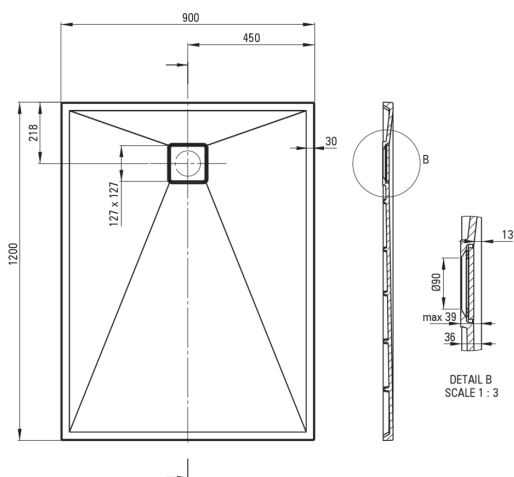

Charakteristische Merkmale:

- Eigenschaften von Deante-Granit: Widerstandsfähigkeit gegen Stöße, hohe Temperaturen, Verfärbungen, Temperaturschocks - gemäß der europäischen Norm PN-EN 13310
- Durch die hydrophoben Eigenschaften werden Wassermoleküle abgestoßen
- Die mit Silberionen angereicherte Ausführung fügt antiseptische Eigenschaften hinzu
- Zum bodenebenen Einbau direkt auf dem Estrich oder auf der Baustoffunterlage
- Granit-Duschtasse kann zugeschnitten werden
- Achtung! Siphon NHC_029C passt zur Duschtasse
- Spezielles Mittel, das für die zu reinigenden Oberflächen unbedenklich ist
- Nur die besten Materialien, deren Qualität durch Laboruntersuchungen bestätigt wird