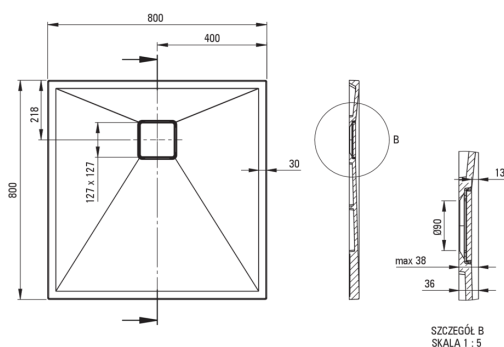

Відмінна риса:

- Властивості граніту Deante: стійкий на удари, високу температуру, знебарвлення, тепловий удар - відповідно до європейського стандарту PN-EN 13310
- Гідрофобні властивості відштовхують молекули води
- Для установки на рівні підлоги, безпосередньо на виливі або на опорі конструкційного матеріалу
- Можливість різання гранітного піддону
- Увага! Сифон pHc_029c підходить для душового піддону
- Пропонуємо спеціальний засіб, безпечний для очищуваних поверхонь
- Тільки найкращі матеріали, якість яких ми підтверджуємо дослідженнями в лабораторії
- Оздоблення, збагачене іонами срібла, додає антисептичні властивості