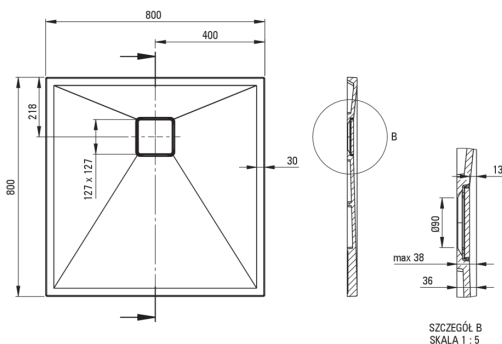

karakteristike:

- Lastnosti granita Deante: odpornost na udarce, visoko temperaturo, razbarvanje, toplotni šok - v skladu z evropskim standardom PN-EN 13310
- Hidrofobne lastnosti odbijajo molekule vode
- Za namestitev pri tleh, neposredno na estrih ali podprt z gradbenim materialom
- Možnost razreza granitne tuš kadi
- Pozor! Tuš kadi ustreza sifon NHC_029C
- V ponudbi Deante imamo tudi varna namenska čistila
- Samo najboljši materiali, katerih kakovost je potrjena z laboratorijskimi testi
- Finiš, obogaten s srebrovimi ioni, doda antiseptične lastnosti