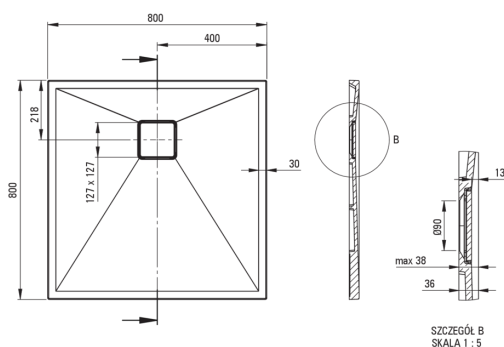

Отличительные черты:

- Свойства гранита Deante: ударопрочность, выносливость на высокую температуру, обесцвечивание, термический удар
- Гидрофобные свойства отталкивают молекулы воды
- Для установки на уровне пола, непосредственно на плитку или на строительный материал
- Гранитный душевой поддон может быть вырезан по размеру
- Внимание! Сифон NHC_029C подходит для душевого поддона
- Специальное средство, безопасное для очищаемых поверхностей
- Только лучшие материалы, качество которых подтверждено лабораторными испытаниями
- Отделка, обогащенная ионами серебра, придает антисептические свойства