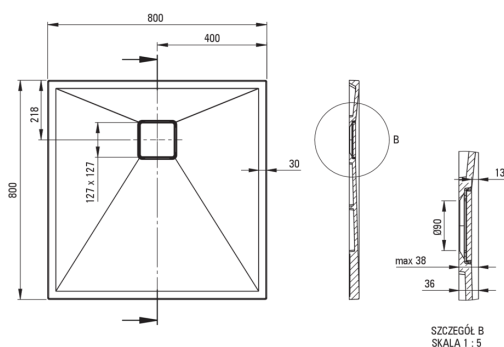

Caracteristici:

- Proprietățile granitului Deante: rezistență la impact, temperatură ridicată, decolorare, șoc termic - conform standardului EN 13310
- Proprietățile hidrofobe resping moleculele de apă
- Pentru instalare la nivelul pardoselii, direct pe paravan sau sprijinită pe materialul de construcție
- Posibilitate de tăiere a cădiței de duș din granit
- Atenție: Sifoanele NHC_029C pot fi folosite împreună cu cădița de duș.
- Agent de curățare special, sigur pentru suprafețele curățate
- Doar cele mai bune materiale, a căror calitate a fost certificată prin teste de laborator
- Finisajul îmbogățit cu ioni de argint adaugă proprietăți antiseptice.