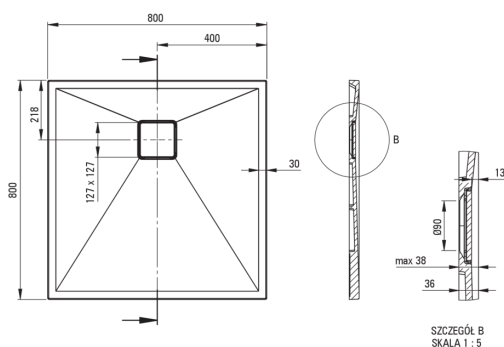

CORREO

Piatto doccia in Granite, quadrato

Codice prodotto: KQR_S42B

EAN: 5907650837640

Colore: grigio metallizzato

Garanzia [anni]: 10

Piatti doccia

Materiale	granito
Forma	quadrato
Larghezza [mm]	800
Lunghezza [mm]	800
Altezza [mm]	36

Caratteristiche:

- Proprietà del granito Deante: resistenza agli urti, alle alte temperature, allo scolorimento e agli shock termici, secondo la norma EN 13310.
- Le proprietà idrofobiche respingono le molecole d'acqua
- Per l'installazione a livello del pavimento, direttamente sul massetto o supportato da materiale da costruzione
- Possibilità di tagliare il piatto doccia in granito
- Attenzione: il sifone NHC_029C può essere utilizzato con il piatto doccia.
- Detergente dedicato, sicuro per le superfici pulite
- Solo i migliori materiali, la cui qualità è stata confermata da test di laboratorio
- La finitura arricchita con ioni d'argento aggiunge proprietà antisettiche