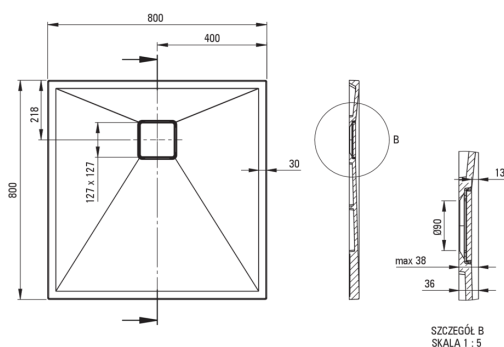

Caractéristiques:

- Propriétés du granit Deante : résistance aux chocs, haute température, décoloration, choc thermique - avec norme EN 13310
- Les propriétés hydrophobes repoussent les molécules d'eau
- Pour une installation au niveau du sol, directement sur la chape ou supportée par un matériau de construction
- Possibilité de couper le receveur de douche en granit
- Attention : le siphon NHC_029C peut être utilisé avec le receveur de douche
- Agent de nettoyage dédié, sans danger pour les surfaces nettoyées
- Seuls les meilleurs matériaux, dont la qualité a été confirmée par des tests en laboratoire
- La finition enrichie en ions d'argent ajoute des propriétés antiseptiques