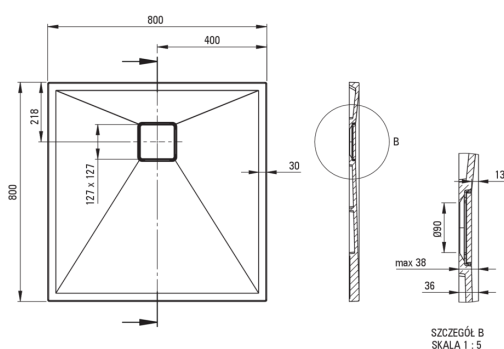

CORREO

Bandeja de ducha de granito, cuadrado

deante

Código de producto: KQR_S42B

EAN: 5907650837640

Color: gris metálico

Garantía [años]: 10

Bandejas de ducha

Material	granito
Forma	cuadrado
Ancho [mm]	800
Longitud [mm]	800
Altura [mm]	36

Características:

- Propiedades del granito de DeceS: resistencia al impacto, alta temperatura, decoloración, choque térmico, según el Europa PN - en 13310
- Las propiedades hidrofóbicas repelen las partículas de agua
- Para construir en el nivel del piso, directamente en la regla o en el soporte con material de construcción
- Posibilidad de cortar una piscina de remo de granito
- ¡Atención! El sifón NHC_029C encaja en el plato de ducha
- Una medida dedicada en la oferta es una caja fuerte dedicada para superficies limpias
- Solo los mejores materiales cuya calidad es confirmada por la investigación en el laboratorio
- El acabado enriquecido con iones de plata agrega propiedades antisépticas