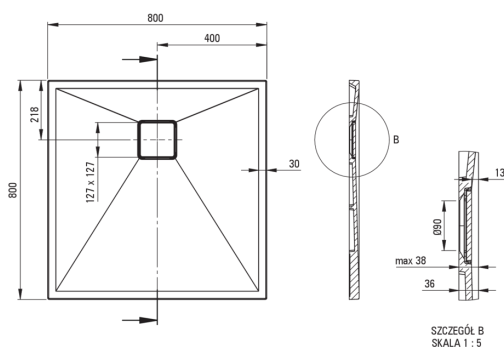

CORREO

Bandeja de ducha de granito, cuadrado

deante

Código de producto: KQR_S42B

EAN: 5907650837640

Color: gris metálico

Garantía [años]: 10

Bandejas de ducha

Material	granito
Forma	cuadrado
Ancho [mm]	800
Longitud [mm]	800
Altura [mm]	36

Características:

- Propiedades del granito de DeceS: resistencia al impacto, alta temperatura, decoloración, choque térmico, según el Europa PN - en 13310
- Las propiedades hidrofóbicas repelen las partículas de agua
- Para construir en el nivel del piso, directamente en la regla o en el soporte con material de construcción
- Posibilidad de cortar una piscina de remo de granito
- ¡Atención! El sifón NHC_029C encaja en el plato de ducha
- Una medida dedicada en la oferta es una caja fuerte dedicada para superficies limpias
- Solo los mejores materiales cuya calidad es confirmada por la investigación en el laboratorio
- El acabado enriquecido con iones de plata agrega propiedades antisépticas