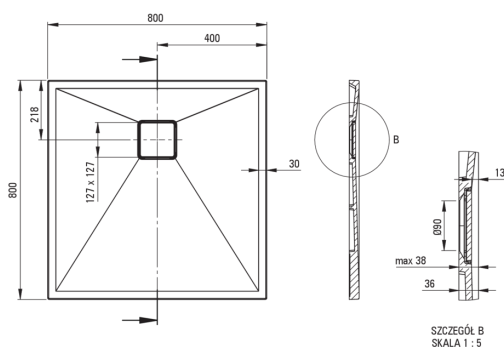

Charakteristische Merkmale:

- Eigenschaften von Deante-Granit: Widerstandsfähigkeit gegen Stöße, hohe Temperaturen, Verfärbungen, Temperaturschocks - gemäß der europäischen Norm PN-EN 13310
- Durch die hydrophoben Eigenschaften werden Wassermoleküle abgestoßen
- Zum bodenebenen Einbau direkt auf dem Estrich oder auf der Baustoffunterlage
- Granit- Duschtasse kann zugeschnitten werden
- Achtung! Siphon NHC_029C passt zur Duschtasse
- Spezielles Mittel, das für die zu reinigenden Oberflächen unbedenklich ist
- Nur die besten Materialien, deren Qualität durch Laboruntersuchungen bestätigt wird
- Die mit Silberionen angereicherte Ausführung fügt antiseptische Eigenschaften hinzu