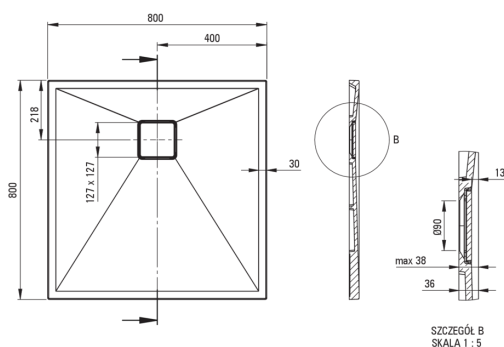

Charakteristische Merkmale:

- Eigenschaften von Deante-Granit: Widerstandsfähigkeit gegen Stöße, hohe Temperaturen, Verfärbungen, Temperaturschocks - gemäß der europäischen Norm PN-EN 13310
- Durch die hydrophoben Eigenschaften werden Wassermoleküle abgestoßen
- Zum bodenebenen Einbau direkt auf dem Estrich oder auf der Baustoffunterlage
- Granit- Duschtasse kann zugeschnitten werden
- Achtung! Siphon NHC_029C passt zur Duschwanne
- Spezielles Mittel, das für die zu reinigenden Oberflächen unbedenklich ist
- Nur die besten Materialien, deren Qualität durch Laboruntersuchungen bestätigt wird
- Die mit Silberionen angereicherte Ausführung fügt antiseptische Eigenschaften hinzu