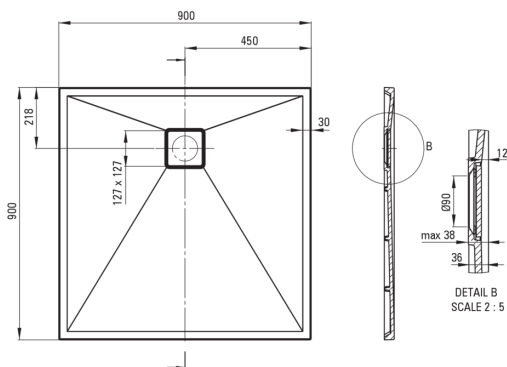

CORREO

Гранітний душовий піддон, квадратний

deante

Код продукту: KQR_S41B

EAN: 5908212095799

Колір: сірий металік

Гарантія: 10

Душові піддони

матеріал	граніт
форма	квадрат
Ширина [мм]	900
Довжина [мм]	900
Висота [мм]	36

Відмінна риса:

- Властивості граніту Deante: стійкий на удари, високу температуру, знебарвлення, тепловий удар - відповідно до європейського стандарту PN-EN 13310
- Гідрофобні властивості відштовхують молекули води
- Оздоблення, збагачене іонами срібла, додає антисептичні властивості
- Для установки на рівні підлоги, безпосередньо на виливі або на опорі конструкційного матеріалу
- Можливість різання гранітного піддону
- Увага! Сифон pHc_029c підходить для душового піддону
- Пропонуємо спеціальний засіб, безпечний для очищуваних поверхонь
- Тільки найкращі матеріали, якість яких ми підтверджуємо дослідженнями в лабораторії