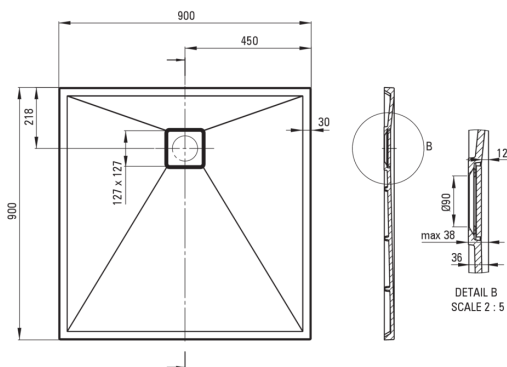

karakteristike:

- Lastnosti granita Deante: odpornost na udarce, visoko temperaturo, razbarvanje, toplotni šok - v skladu z evropskim standardom PN-EN 13310
- Hidrofobne lastnosti odbijajo molekule vode
- Finiš, obogaten s srebrovimi ioni, doda antiseptične lastnosti
- Za namestitev pri tleh, neposredno na estrih ali podprt z gradbenim materialom
- Možnost razreza granitne tuš kadi
- Pozor! Tuš kadi ustreza sifon NHC_029C
- V ponudbi Deante imamo tudi varna namenska čistila
- Samo najboljši materiali, katerih kakovost je potrjena z laboratorijskimi testi