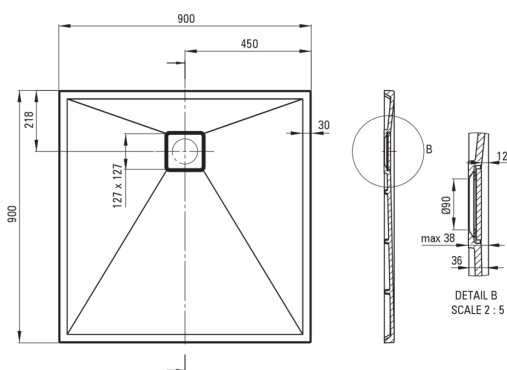

CORREO

Cădiță de duș din granit, pătrat

Codul produsului: KQR_S41B

EAN: 5908212095799

Culoarea: gri metalic

Garanție [ani]: 10

Cădițe de duș

Material	granit
Formă	pătrat
Lățime [mm]	900
Lungimea [mm]	900
Înălțime [mm]	36

Caracteristici:

- Proprietățile granitului Deante: rezistență la impact, temperatură ridicată, decolorare, șoc termic - conform standardului EN 13310
- Proprietățile hidrofobe resping moleculele de apă
- Finisajul îmbogățit cu ioni de argint adaugă proprietăți antiseptice.
- Pentru instalare la nivelul pardoselii, direct pe paravan sau sprijinită pe materialul de construcție
- Posibilitate de tăiere a cădiței de duș din granit
- Atenție: Sifoanele NHC_029C pot fi folosite împreună cu cădița de duș.
- Agent de curățare special, sigur pentru suprafețele curățate
- Doar cele mai bune materiale, a căror calitate a fost certificată prin teste de laborator