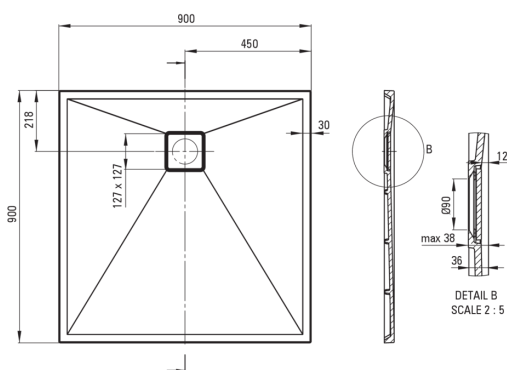

Caratteristiche:

- Proprietà del granito Deante: resistenza agli urti, alle alte temperature, allo scolorimento e agli shock termici, secondo la norma EN 13310.
- Le proprietà idrofobiche respingono le molecole d'acqua
- La finitura arricchita con ioni d'argento aggiunge proprietà antisettiche
- Per l'installazione a livello del pavimento, direttamente sul massetto o supportato da materiale da costruzione
- Possibilità di tagliare il piatto doccia in granito
- Attenzione: il sifone NHC_029C può essere utilizzato con il piatto doccia.
- Detergente dedicato, sicuro per le superfici pulite
- Solo i migliori materiali, la cui qualità è stata confermata da test di laboratorio