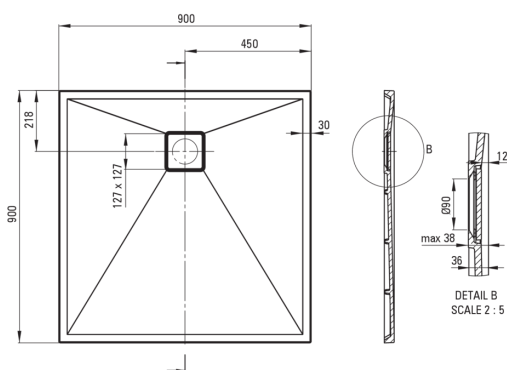

CORREO

Receveur de douche en granit, carré

deante

Code produit: KQR_S41B

EAN: 5908212095799

Couleur: gris métallisé

Garantie [années]: 10

Receveurs de douche

Matériel	granit
Forme	carré
Largeur [mm]	900
Longueur [mm]	900
Hauteur [mm]	36

Caractéristiques:

- Propriétés du granit Deante : résistance aux chocs, haute température, décoloration, choc thermique - avec norme EN 13310
- Les propriétés hydrophobes repoussent les molécules d'eau
- La finition enrichie en ions d'argent ajoute des propriétés antiseptiques
- Pour une installation au niveau du sol, directement sur la chape ou supportée par un matériau de construction
- Possibilité de couper le receveur de douche en granit
- Attention : le siphon NHC_029C peut être utilisé avec le receveur de douche
- Agent de nettoyage dédié, sans danger pour les surfaces nettoyées
- Seuls les meilleurs matériaux, dont la qualité a été confirmée par des tests en laboratoire