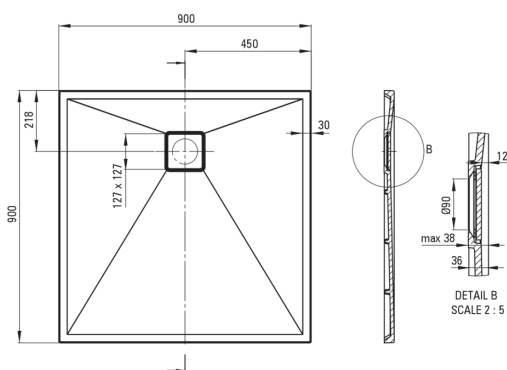

Artikel-Nr.: KQR_S41B
EAN: 5908212095799
Farbe: Grau metallic
Garantie [Jahre]: 10

Duschtassen

Material	Granit
Form	Quadrat
Breite [mm]	900
Länge	900
Höhe	36

Charakteristische Merkmale:

- Eigenschaften von Deante-Granit: Widerstandsfähigkeit gegen Stöße, hohe Temperaturen, Verfärbungen, Temperaturschocks - gemäß der europäischen Norm PN-EN 13310
- Durch die hydrophoben Eigenschaften werden Wassermoleküle abgestoßen
- Die mit Silberionen angereicherte Ausführung fügt antiseptische Eigenschaften hinzu
- Zum bodenebenen Einbau direkt auf dem Estrich oder auf der Baustoffunterlage
- Granit- Duschtasse kann zugeschnitten werden
- Achtung! Siphon NHC_029C passt zur Duschtasse
- Spezielles Mittel, das für die zu reinigenden Oberflächen unbedenklich ist
- Nur die besten Materialien, deren Qualität durch Laboruntersuchungen bestätigt wird