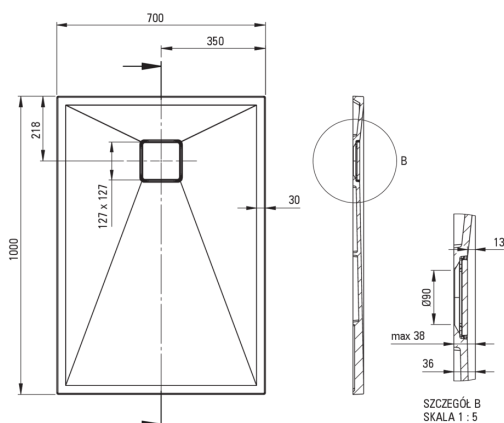

Відмінна риса:

- Властивості граніту Deante: стійкий на удари, високу температуру, знебарвлення, тепловий удар - відповідно до європейського стандарту PN-EN 13310
- Гідрофобні властивості відштовхують молекули води
- Для установки на рівні підлоги, безпосередньо на виливі або на опорі конструкційного матеріалу
- Можливість різання гранітного піддону
- Увага! Сифон pHc_029c підходить для душового піддону
- Пропонуємо спеціальний засіб, безпечний для очищуваних поверхонь
- Тільки найкращі матеріали, якість яких ми підтверджуємо дослідженнями в лабораторії
- Оздоблення, збагачене іонами срібла, додає антисептичні властивості