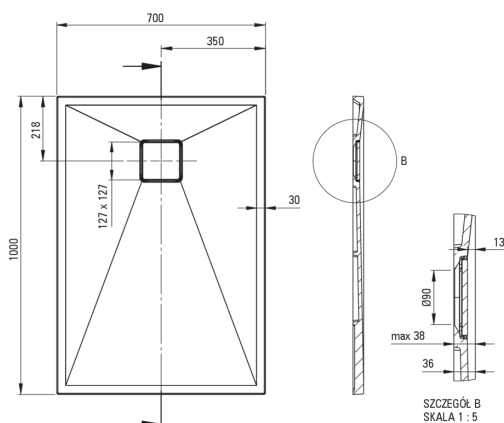

Caratteristiche:

- Proprietà del granito Deante: resistenza agli urti, alle alte temperature, allo scolorimento e agli shock termici, secondo la norma EN 13310.
- Le proprietà idrofobiche respingono le molecole d'acqua
- Per l'installazione a livello del pavimento, direttamente sul massetto o supportato da materiale da costruzione
- Possibilità di tagliare il piatto doccia in granito
- Attenzione: il sifone NHC_029C può essere utilizzato con il piatto doccia.
- Detergente dedicato, sicuro per le superfici pulite
- Solo i migliori materiali, la cui qualità è stata confermata da test di laboratorio
- La finitura arricchita con ioni d'argento aggiunge proprietà antisettiche