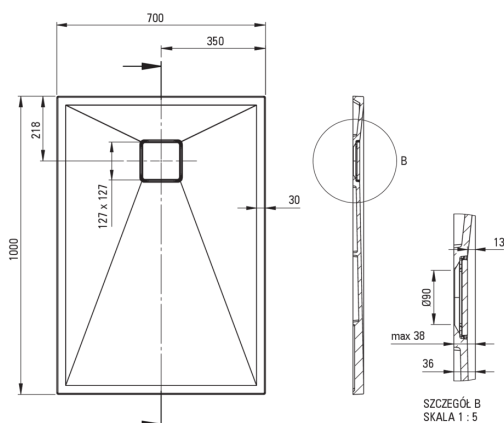

Charakteristische Merkmale:

- Eigenschaften von Deante-Granit: Widerstandsfähigkeit gegen Stöße, hohe Temperaturen, Verfärbungen, Temperaturschocks - gemäß der europäischen Norm PN-EN 13310
- Durch die hydrophoben Eigenschaften werden Wassermoleküle abgestoßen
- Zum bodenebenen Einbau direkt auf dem Estrich oder auf der Baustoffunterlage
- Granit- Duschtasse kann zugeschnitten werden
- Achtung! Siphon NHC_029C passt zur Duschtasse
- Spezielles Mittel, das für die zu reinigenden Oberflächen unbedenklich ist
- Nur die besten Materialien, deren Qualität durch Laboruntersuchungen bestätigt wird
- Die mit Silberionen angereicherte Ausführung fügt antiseptische Eigenschaften hinzu