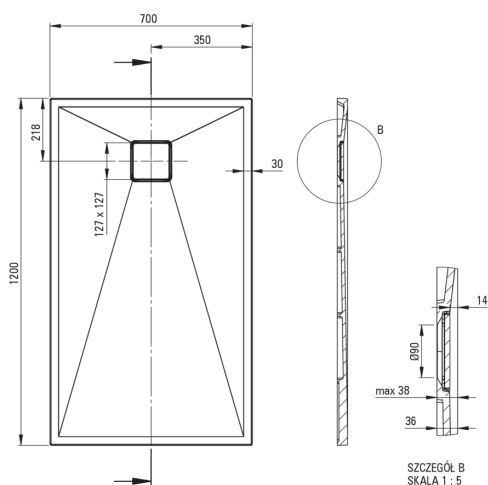

Відмінна риса:

- Властивості граніту Deante: стійкий на удари, високу температуру, знебарвлення, тепловий удар - відповідно до європейського стандарту PN-EN 13310
- Гідрофобні властивості відштовхують молекули води
- Для установки на рівні підлоги, безпосередньо на виливі або на опорі конструкційного матеріалу
- Можливість різання гранітного піддону
- Увага! Сифон pHc_029c підходить для душового піддону
- Пропонуємо спеціальний засіб, безпечний для очищуваних поверхонь
- Тільки найкращі матеріали, якість яких ми підтверджуємо дослідженнями в лабораторії
- Оздоблення, збагачене іонами срібла, додає антисептичні властивості