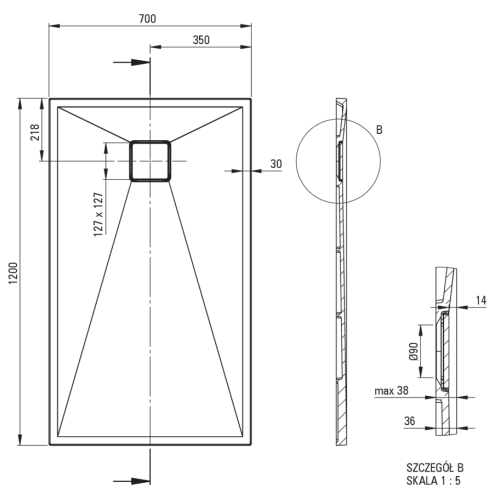

karakteristike:

- Lastnosti granita Deante: odpornost na udarce, visoko temperaturo, razbarvanje, toplotni šok - v skladu z evropskim standardom PN-EN 13310
- Hidrofobne lastnosti odbijajo molekule vode
- Za namestitev pri tleh, neposredno na estrih ali podprt z gradbenim materialom
- Možnost razreza granitne tuš kadi
- Pozor! Tuš kadi ustreza sifon NHC_029C
- V ponudbi Deante imamo tudi varna namenska čistila
- Samo najboljši materiali, katerih kakovost je potrjena z laboratorijskimi testi
- Finiš, obogaten s srebrovimi ioni, doda antiseptične lastnosti