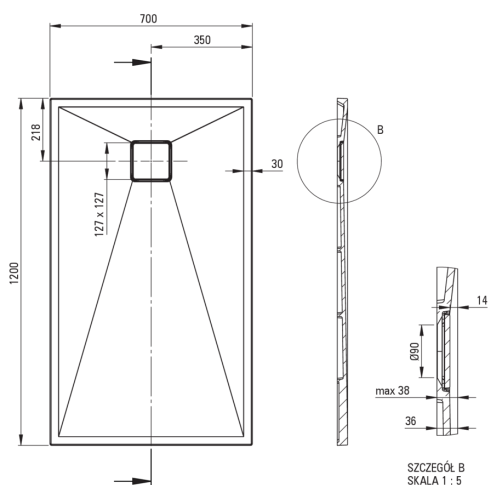

Caratteristiche:

- Proprietà del granito Deante: resistenza agli urti, alle alte temperature, allo scolorimento e agli shock termici, secondo la norma EN 13310.
- Le proprietà idrofobiche respingono le molecole d'acqua
- Per l'installazione a livello del pavimento, direttamente sul massetto o supportato da materiale da costruzione
- Possibilità di tagliare il piatto doccia in granito
- Attenzione: il sifone NHC_029C può essere utilizzato con il piatto doccia.
- Detergente dedicato, sicuro per le superfici pulite
- Solo i migliori materiali, la cui qualità è stata confermata da test di laboratorio
- La finitura arricchita con ioni d'argento aggiunge proprietà antisettiche