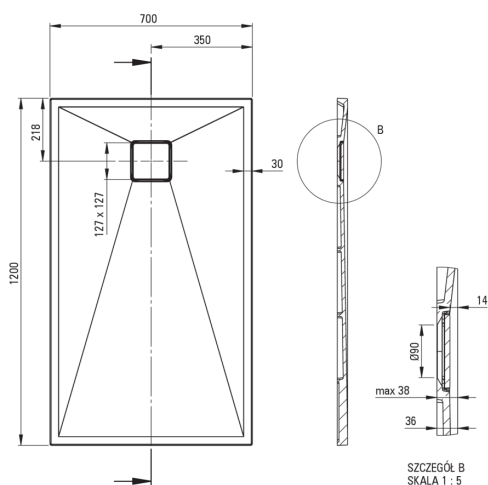

Caractéristiques:

- Propriétés du granit Deante : résistance aux chocs, haute température, décoloration, choc thermique - avec norme EN 13310
- Les propriétés hydrophobes repoussent les molécules d'eau
- Pour une installation au niveau du sol, directement sur la chape ou supportée par un matériau de construction
- Possibilité de couper le receveur de douche en granit
- Attention : le siphon NHC_029C peut être utilisé avec le receveur de douche
- Agent de nettoyage dédié, sans danger pour les surfaces nettoyées
- Seuls les meilleurs matériaux, dont la qualité a été confirmée par des tests en laboratoire
- La finition enrichie en ions d'argent ajoute des propriétés antiseptiques