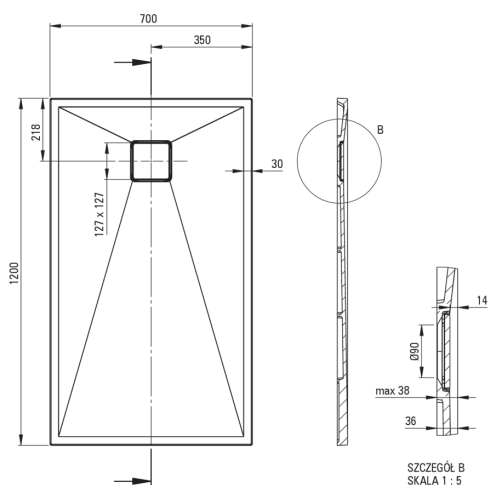

Características:

- Propiedades del granito de DeceS: resistencia al impacto, alta temperatura, decoloración, choque térmico, según el Europa PN - en 13310
- Las propiedades hidrofóbicas repelen las partículas de agua
- Para construir en el nivel del piso, directamente en la regla o en el soporte con material de construcción
- Posibilidad de cortar una piscina de remo de granito
- ¡Atención! El sifón NHC_029C encaja en el plato de ducha
- Una medida dedicada en la oferta es una caja fuerte dedicada para superficies limpias
- Solo los mejores materiales cuya calidad es confirmada por la investigación en el laboratorio
- El acabado enriquecido con iones de plata agrega propiedades antisépticas