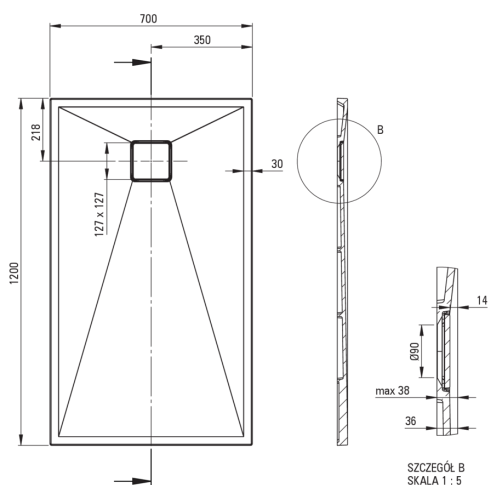

Charakteristische Merkmale:

- Eigenschaften von Deante-Granit: Widerstandsfähigkeit gegen Stöße, hohe Temperaturen, Verfärbungen, Temperaturschocks - gemäß der europäischen Norm PN-EN 13310
- Durch die hydrophoben Eigenschaften werden Wassermoleküle abgestoßen
- Zum bodenebenen Einbau direkt auf dem Estrich oder auf der Baustoffunterlage
- Granit- Duschtasse kann zugeschnitten werden
- Achtung! Siphon NHC_029C passt zur Duschtasse
- Spezielles Mittel, das für die zu reinigenden Oberflächen unbedenklich ist
- Nur die besten Materialien, deren Qualität durch Laboruntersuchungen bestätigt wird
- Die mit Silberionen angereicherte Ausführung fügt antiseptische Eigenschaften hinzu