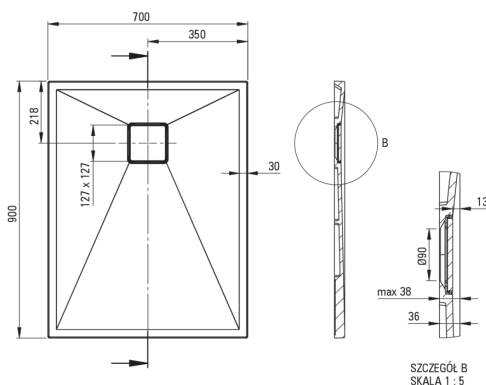

Відмінна риса:

- Властивості граніту Deante: стійкий на удари, високу температуру, знебарвлення, тепловий удар - відповідно до європейського стандарту PN-EN 13310
- Гідрофобні властивості відштовхують молекули води
- Для установки на рівні підлоги, безпосередньо на виливі або на опорі конструкційного матеріалу
- Можливість різання гранітного піддону
- Увага! Сифон pHc_029c підходить для душового піддону
- Пропонуємо спеціальний засіб, безпечний для очищуваних поверхонь
- Тільки найкращі матеріали, якість яких ми підтверджуємо дослідженнями в лабораторії
- Оздоблення, збагачене іонами срібла, додає антисептичні властивості