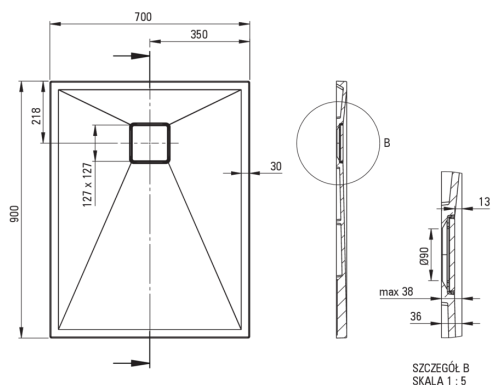

karakteristike:

- Lastnosti granita Deante: odpornost na udarce, visoko temperaturo, razbarvanje, toplotni šok - v skladu z evropskim standardom PN-EN 13310
- Hidrofobne lastnosti odbijajo molekule vode
- Za namestitev pri tleh, neposredno na estrih ali podprt z gradbenim materialom
- Možnost razreza granitne tuš kadi
- Pozor! Tuš kadi ustreza sifon NHC_029C
- V ponudbi Deante imamo tudi varna namenska čistila
- Samo najboljši materiali, katerih kakovost je potrjena z laboratorijskimi testi
- Finiš, obogaten s srebrovimi ioni, doda antiseptične lastnosti