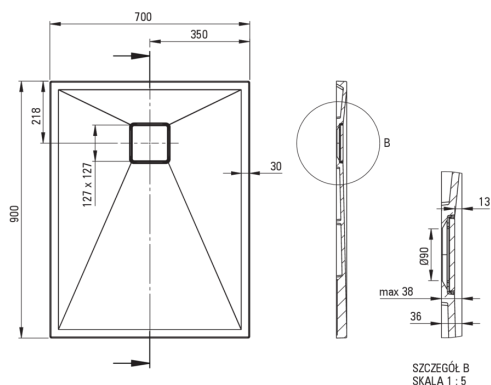

CORREO

Душевой поддон из гранита, прямоугольный

deante

Код товара: KQR_N71B

EAN: 5907650837374

Цвет: него

Гарантия [лет]: 10

Поддоны

Материал	гранит
Форма	прямоугольный
Ширина [мм]	700
Длина [мм]	900
Высота [мм]	36

Отличительные черты:

- Свойства гранита Deante: ударопрочность, выносливость на высокую температуру, обесцвечивание, термический удар
- Гидрофобные свойства отталкивают молекулы воды
- Для установки на уровне пола, непосредственно на плитку или на строительный материал
- Гранитный душевой поддон может быть вырезан по размеру
- Внимание! Сифон NHC_029C подходит для душевого поддона
- Специальное средство, безопасное для очищаемых поверхностей
- Только лучшие материалы, качество которых подтверждено лабораторными испытаниями
- Отделка, обогащенная ионами серебра, придает антисептические свойства