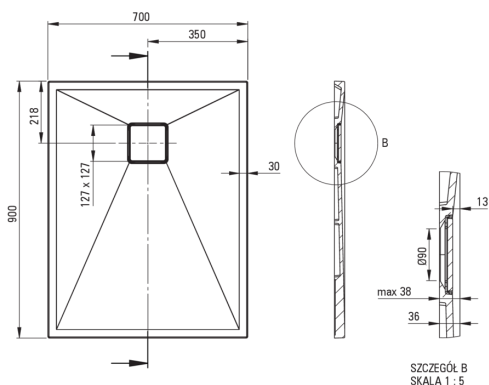

Caracteristici:

- Proprietățile granitului Deante: rezistență la impact, temperatură ridicată, decolorare, șoc termic - conform standardului EN 13310
- Proprietățile hidrofobe resping moleculele de apă
- Pentru instalare la nivelul pardoselii, direct pe paravan sau sprijinită pe materialul de construcție
- Posibilitate de tăiere a cădiței de duș din granit
- Atenție: Sifoanele NHC_029C pot fi folosite împreună cu cădița de duș.
- Agent de curățare special, sigur pentru suprafețele curățate
- Doar cele mai bune materiale, a căror calitate a fost certificată prin teste de laborator
- Finisajul îmbogățit cu ioni de argint adaugă proprietăți antiseptice.