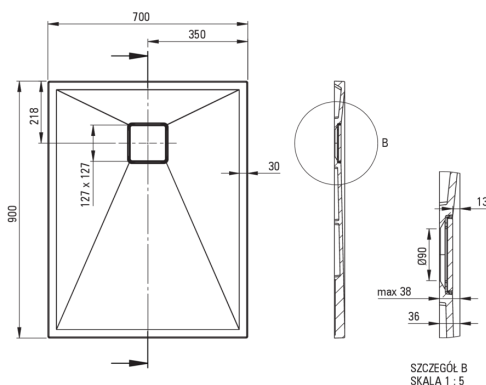

Características:

- Propiedades del granito de DeceS: resistencia al impacto, alta temperatura, decoloración, choque térmico, según el Europa PN - en 13310
- Las propiedades hidrofóbicas repelen las partículas de agua
- Para construir en el nivel del piso, directamente en la regla o en el soporte con material de construcción
- Posibilidad de cortar una piscina de remo de granito
- ¡Atención! El sifón NHC_029C encaja en el plato de ducha
- Una medida dedicada en la oferta es una caja fuerte dedicada para superficies limpias
- Solo los mejores materiales cuya calidad es confirmada por la investigación en el laboratorio
- El acabado enriquecido con iones de plata agrega propiedades antisépticas