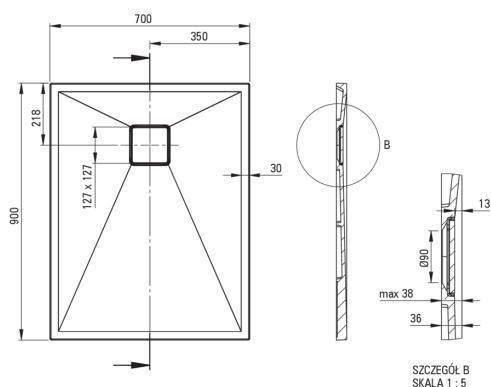

Características:

- Propiedades del granito de DeceS: resistencia al impacto, alta temperatura, decoloración, choque térmico, según el Europa PN - en 13310
- Las propiedades hidrofóbicas repelen las partículas de agua
- Para construir en el nivel del piso, directamente en la regla o en el soporte con material de construcción
- Posibilidad de cortar una piscina de remo de granito
- ¡Atención! El sifón NHC_029C encaja en el plato de ducha
- Una medida dedicada en la oferta es una caja fuerte dedicada para superficies limpias
- Solo los mejores materiales cuya calidad es confirmada por la investigación en el laboratorio
- El acabado enriquecido con iones de plata agrega propiedades antisépticas