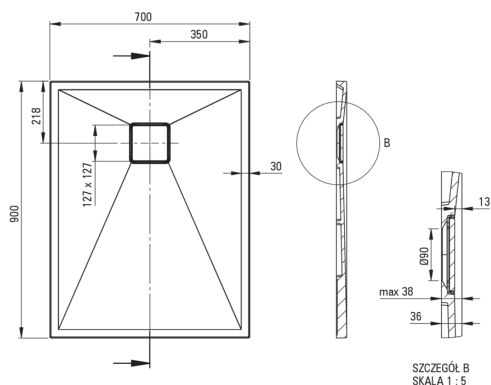

Charakteristische Merkmale:

- Eigenschaften von Deante-Granit: Widerstandsfähigkeit gegen Stöße, hohe Temperaturen, Verfärbungen, Temperaturschocks - gemäß der europäischen Norm PN-EN 13310
- Durch die hydrophoben Eigenschaften werden Wassermoleküle abgestoßen
- Zum bodenebenen Einbau direkt auf dem Estrich oder auf der Baustoffunterlage
- Granit- Duschtasse kann zugeschnitten werden
- Achtung! Siphon NHC_029C passt zur Duschtasse
- Spezielles Mittel, das für die zu reinigenden Oberflächen unbedenklich ist
- Nur die besten Materialien, deren Qualität durch Laboruntersuchungen bestätigt wird
- Die mit Silberionen angereicherte Ausführung fügt antiseptische Eigenschaften hinzu