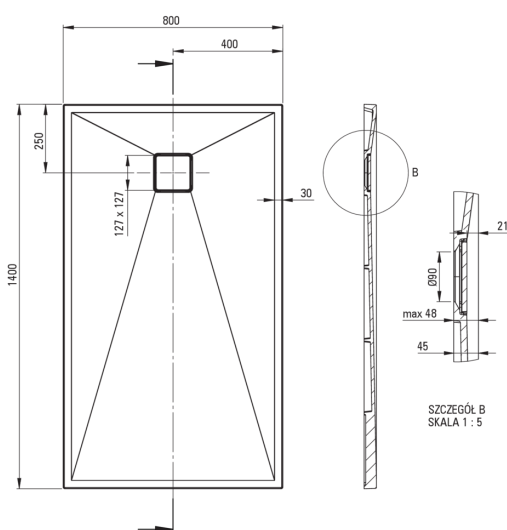

Відмінна риса:

- Властивості граніту Deante: стійкий на удари, високу температуру, знебарвлення, тепловий удар - відповідно до європейського стандарту PN-EN 13310
- Гідрофобні властивості відштовхують молекули води
- Для установки на рівні підлоги, безпосередньо на виливі або на опорі конструкційного матеріалу
- Можливість різання гранітного піддону
- Пропонуємо спеціальний засіб, безпечний для очищуваних поверхонь
- Тільки найкращі матеріали, якість яких ми підтверджуємо дослідженнями в лабораторії
- Оздоблення, збагачене іонами срібла, додає антисептичні властивості