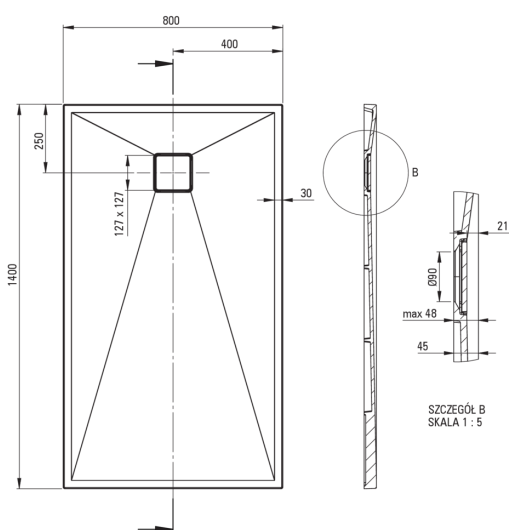

Відмінна риса:

- Властивості граніту Deante: стійкий на удари, високу температуру, знебарвлення, тепловий удар - відповідно до європейського стандарту PN-EN 13310
- Гідрофобні властивості відштовхують молекули води
- Для установки на рівні підлоги, безпосередньо на виливі або на опорі конструкційного матеріалу
- Можливість різання гранітного піддону
- Пропонуємо спеціальний засіб, безпечний для очищуваних поверхонь
- Тільки найкращі матеріали, якість яких ми підтверджуємо дослідженнями в лабораторії
- Оздоблення, збагачене іонами срібла, додає антисептичні властивості