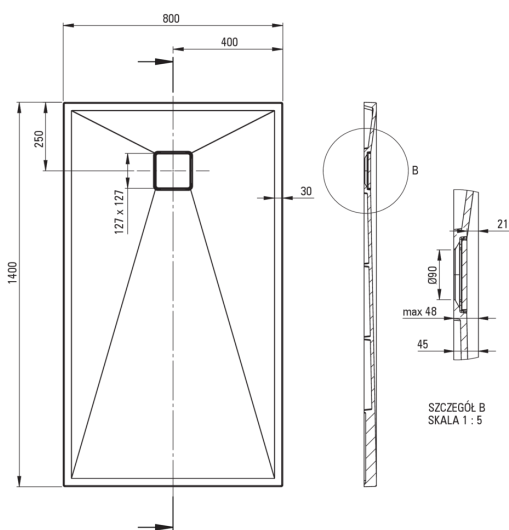

Tolerancja wymiarów $\pm 5\%$ dla wartości do 200 mm i $\pm 3\%$ dla wartości powyżej 200 mm