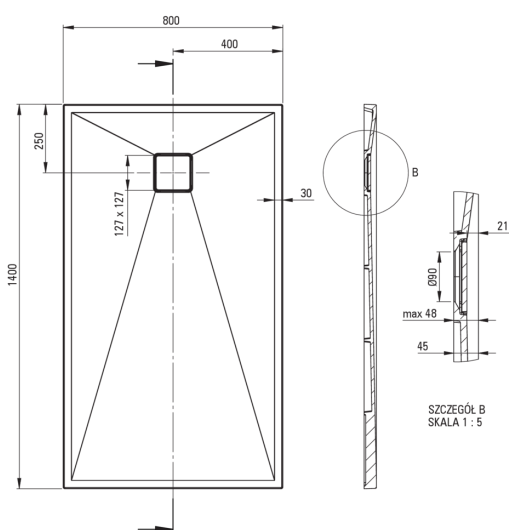

karakteristike:

- Lastnosti granita Deante: odpornost na udarce, visoko temperaturo, razbarvanje, toplotni šok - v skladu z evropskim standardom PN-EN 13310
- Hidrofobne lastnosti odbijajo molekule vode
- Za namestitev pri tleh, neposredno na estrih ali podprt z gradbenim materialom
- Možnost razreza granitne tuš kadi
- V ponudbi Deante imamo tudi varna namenska čistila
- Samo najboljši materiali, katerih kakovost je potrjena z laboratorijskimi testi
- Finiš, obogaten s srebrovimi ioni, doda antiseptične lastnosti