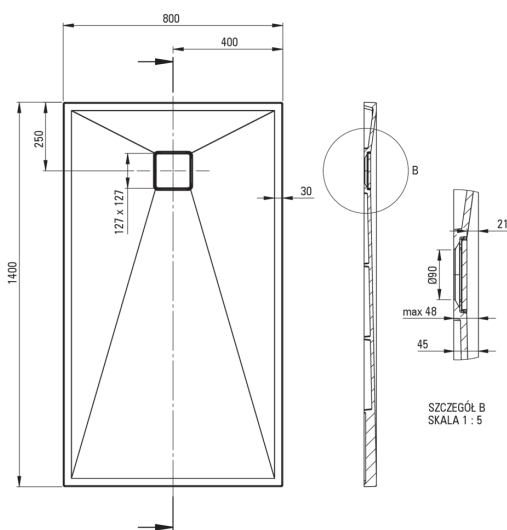

Caracteristici:

- Proprietățile granitului Deante: rezistență la impact, temperatură ridicată, decolorare, șoc termic - conform standardului EN 13310
- Proprietățile hidrofobe resping moleculele de apă
- Pentru instalare la nivelul pardoselii, direct pe paravan sau sprijinită pe materialul de construcție
- Posibilitate de tăiere a cădiței de duș din granit
- Agent de curățare special, sigur pentru suprafețele curățate
- Doar cele mai bune materiale, a căror calitate a fost certificată prin teste de laborator
- Finisajul îmbogățit cu ioni de argint adaugă proprietăți antiseptice.