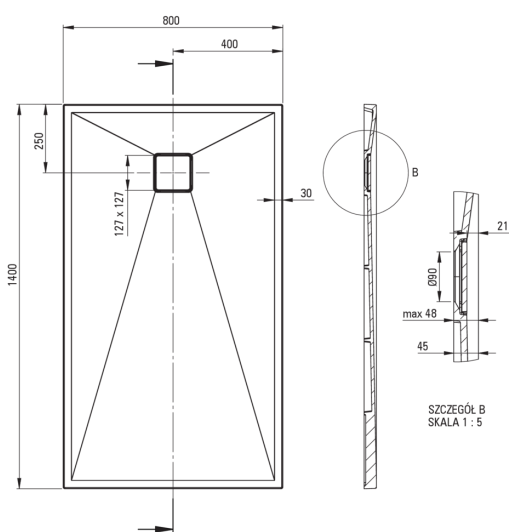

Caracteristici:

- Proprietățile granitului Deante: rezistență la impact, temperatură ridicată, decolorare, șoc termic - conform standardului EN 13310
- Proprietățile hidrofobe resping moleculele de apă
- Pentru instalare la nivelul pardoselii, direct pe paravan sau sprijinită pe materialul de construcție
- Posibilitate de tăiere a cădiței de duș din granit
- Agent de curățare special, sigur pentru suprafețele curățate
- Doar cele mai bune materiale, a căror calitate a fost certificată prin teste de laborator
- Finisajul îmbogățit cu ioni de argint adaugă proprietăți antiseptice.