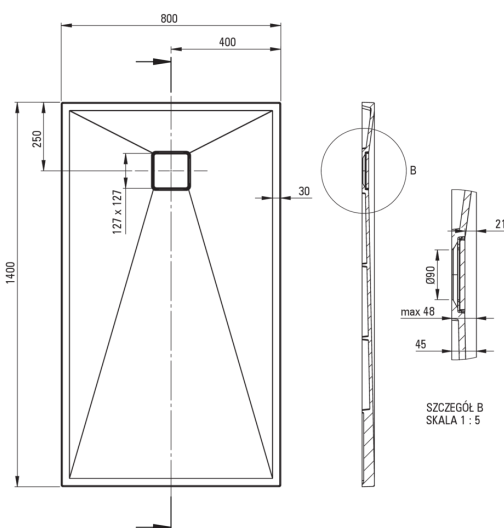

Caratteristiche:

- Proprietà del granito Deante: resistenza agli urti, alle alte temperature, allo scolorimento e agli shock termici, secondo la norma EN 13310.
- Le proprietà idrofobiche respingono le molecole d'acqua
- Per l'installazione a livello del pavimento, direttamente sul massetto o supportato da materiale da costruzione
- Possibilità di tagliare il piatto doccia in granito
- Detergente dedicato, sicuro per le superfici pulite
- Solo i migliori materiali, la cui qualità è stata confermata da test di laboratorio
- La finitura arricchita con ioni d'argento aggiunge proprietà antisettiche