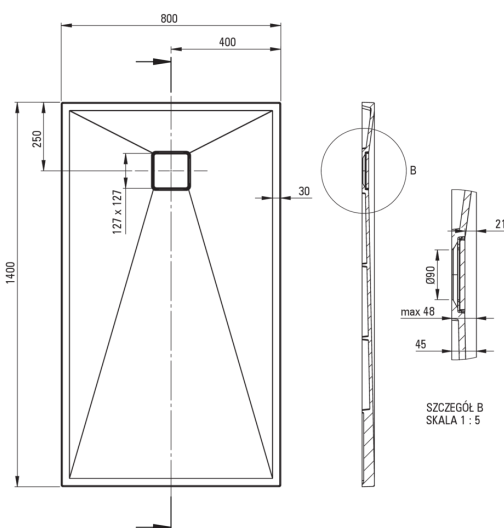

Características:

- Propiedades del granito de DeceS: resistencia al impacto, alta temperatura, decoloración, choque térmico, según el Europa PN - en 13310
- Las propiedades hidrofóbicas repelen las partículas de agua
- Para construir en el nivel del piso, directamente en la regla o en el soporte con material de construcción
- Posibilidad de cortar una piscina de remo de granito
- Una medida dedicada en la oferta es una caja fuerte dedicada para superficies limpias
- Solo los mejores materiales cuya calidad es confirmada por la investigación en el laboratorio
- El acabado enriquecido con iones de plata agrega propiedades antisépticas