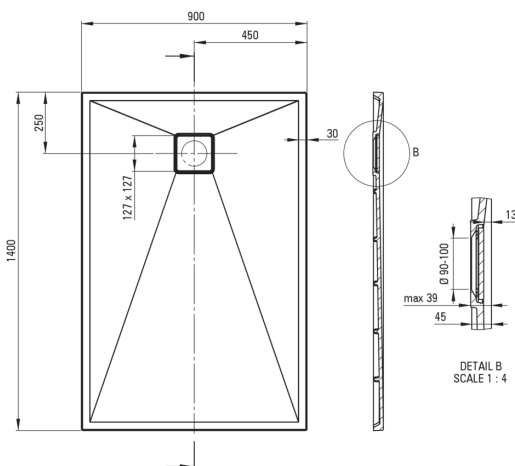

Відмінна риса:

- Властивості граніту Deante: стійкий на удари, високу температуру, знебарвлення, тепловий удар - відповідно до європейського стандарту PN-EN 13310
- Гідрофобні властивості відштовхують молекули води
- Для установки на рівні підлоги, безпосередньо на виливі або на опорі конструкційного матеріалу
- Можливість різання гранітного піддону
- Пропонуємо спеціальний засіб, безпечний для очищуваних поверхонь
- Тільки найкращі матеріали, якість яких ми підтверджуємо дослідженнями в лабораторії
- Оздоблення, збагачене іонами срібла, додає антисептичні властивості