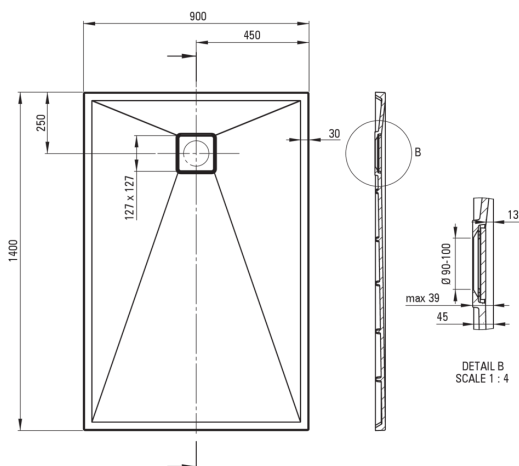

Відмінна риса:

- Властивості граніту Deante: стійкий на удари, високу температуру, знебарвлення, тепловий удар - відповідно до європейського стандарту PN-EN 13310
- Гідрофобні властивості відштовхують молекули води
- Для установки на рівні підлоги, безпосередньо на виливі або на опорі конструкційного матеріалу
- Можливість різання гранітного піддону
- Пропонуємо спеціальний засіб, безпечний для очищуваних поверхонь
- Тільки найкращі матеріали, якість яких ми підтверджуємо дослідженнями в лабораторії
- Оздоблення, збагачене іонами срібла, додає антисептичні властивості