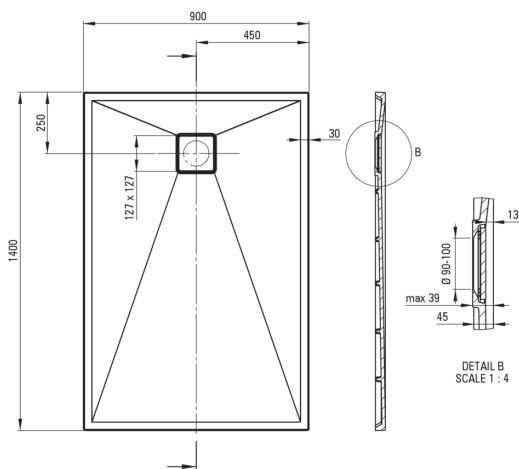

karakteristike:

- Lastnosti granita Deante: odpornost na udarce, visoko temperaturo, razbarvanje, toplotni šok - v skladu z evropskim standardom PN-EN 13310
- Hidrofobne lastnosti odbijajo molekule vode
- Za namestitev pri tleh, neposredno na estrih ali podprt z gradbenim materialom
- Možnost razreza granitne tuš kadi
- V ponudbi Deante imamo tudi varna namenska čistila
- Samo najboljši materiali, katerih kakovost je potrjena z laboratorijskimi testi
- Finiš, obogaten s srebrovimi ioni, doda antiseptične lastnosti