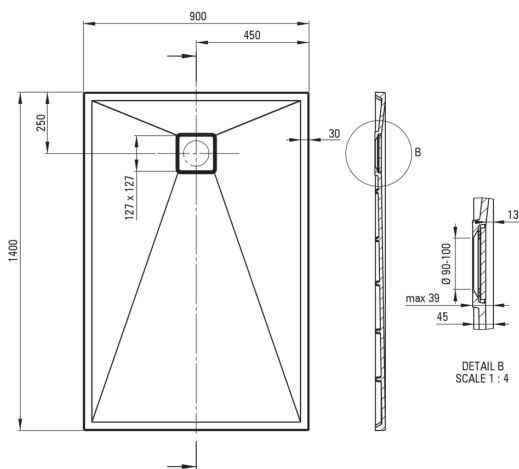

Отличительные черты:

- Свойства гранита Deante: ударопрочность, выносливость на высокую температуру, обесцвечивание, термический удар
- Гидрофобные свойства отталкивают молекулы воды
- Для установки на уровне пола, непосредственно на плитку или на строительный материал
- Гранитный душевой поддон может быть вырезан по размеру
- Специальное средство, безопасное для очищаемых поверхностей
- Только лучшие материалы, качество которых подтверждено лабораторными испытаниями
- Отделка, обогащенная ионами серебра, придает антисептические свойства