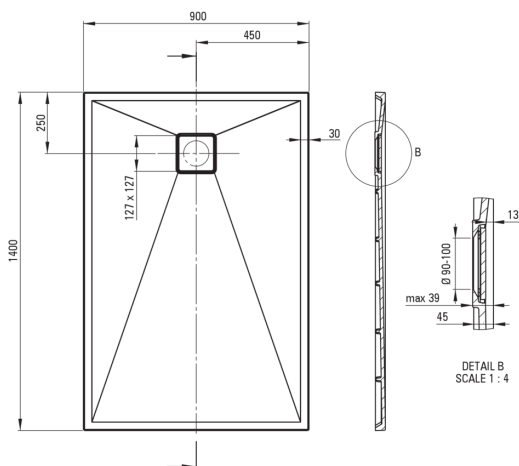

Caracteristici:

- Proprietățile granitului Deante: rezistență la impact, temperatură ridicată, decolorare, șoc termic - conform standardului EN 13310
- Proprietățile hidrofobe resping moleculele de apă
- Pentru instalare la nivelul pardoselii, direct pe paravan sau sprijinită pe materialul de construcție
- Posibilitate de tăiere a cădiței de duș din granit
- Agent de curățare special, sigur pentru suprafețele curățate
- Doar cele mai bune materiale, a căror calitate a fost certificată prin teste de laborator
- Finisajul îmbogățit cu ioni de argint adaugă proprietăți antiseptice.