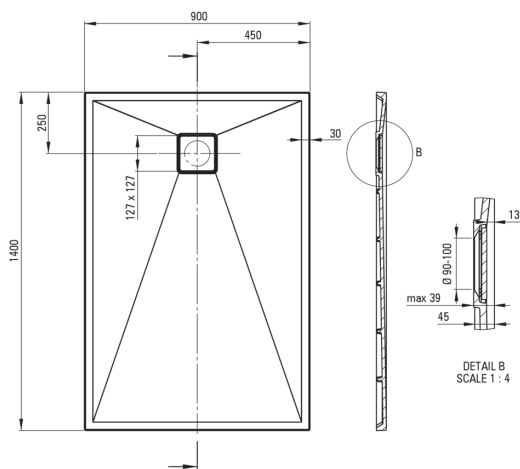

Caracteristici:

- Proprietățile granitului Deante: rezistență la impact, temperatură ridicată, decolorare, șoc termic - conform standardului EN 13310
- Proprietățile hidrofobe resping moleculele de apă
- Pentru instalare la nivelul pardoselii, direct pe paravan sau sprijinită pe materialul de construcție
- Posibilitate de tăiere a cădiței de duș din granit
- Agent de curățare special, sigur pentru suprafețele curățate
- Doar cele mai bune materiale, a căror calitate a fost certificată prin teste de laborator
- Finisajul îmbogățit cu ioni de argint adaugă proprietăți antiseptice.