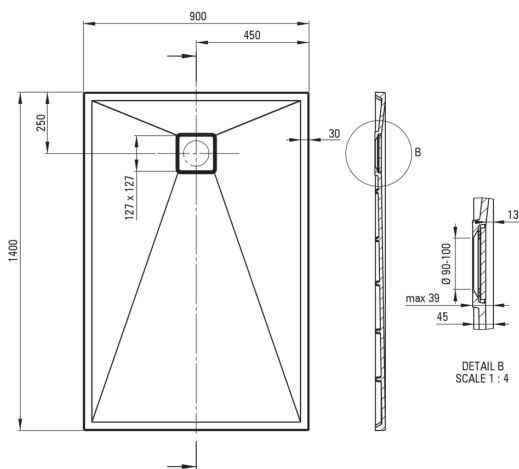

Caratteristiche:

- Proprietà del granito Deante: resistenza agli urti, alle alte temperature, allo scolorimento e agli shock termici, secondo la norma EN 13310.
- Le proprietà idrofobiche respingono le molecole d'acqua
- Per l'installazione a livello del pavimento, direttamente sul massetto o supportato da materiale da costruzione
- Possibilità di tagliare il piatto doccia in granito
- Detergente dedicato, sicuro per le superfici pulite
- Solo i migliori materiali, la cui qualità è stata confermata da test di laboratorio
- La finitura arricchita con ioni d'argento aggiunge proprietà antisettiche