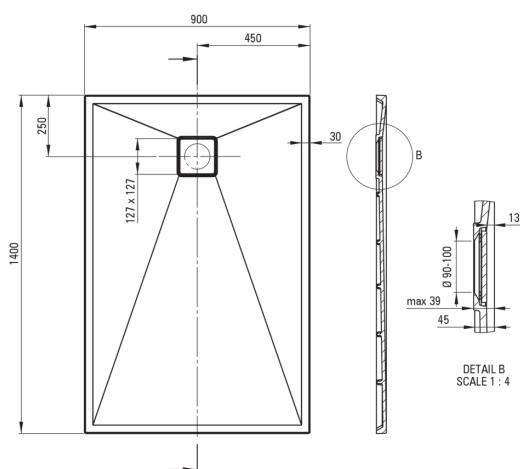

CORREO

Receveur de douche en granit, rectangulaire

deante

Code produit: KQR_N47B

EAN: 5907650821144

Couleur: nero

Garantie [années]: 10

Receveurs de douche

Matériel	granit
Forme	rectangulaire
Largeur [mm]	900
Longueur [mm]	1400
Hauteur [mm]	45

Caractéristiques:

- Propriétés du granit Deante : résistance aux chocs, haute température, décoloration, choc thermique - avec norme EN 13310
- Les propriétés hydrophobes repoussent les molécules d'eau
- Pour une installation au niveau du sol, directement sur la chape ou supportée par un matériau de construction
- Possibilité de couper le receveur de douche en granit
- Agent de nettoyage dédié, sans danger pour les surfaces nettoyées
- Seuls les meilleurs matériaux, dont la qualité a été confirmée par des tests en laboratoire
- La finition enrichie en ions d'argent ajoute des propriétés antiseptiques