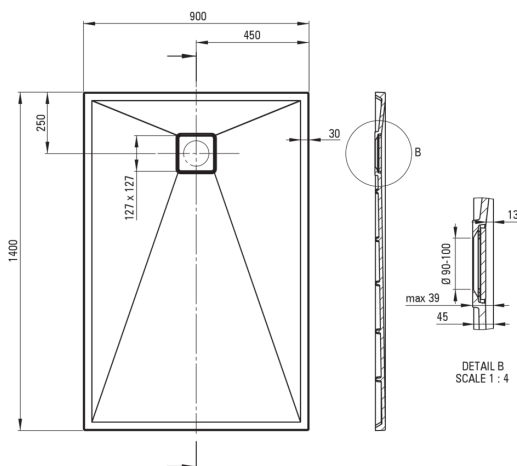

Características:

- Propiedades del granito de DeceS: resistencia al impacto, alta temperatura, decoloración, choque térmico, según el Europa PN - en 13310
- Las propiedades hidrofóbicas repelen las partículas de agua
- Para construir en el nivel del piso, directamente en la regla o en el soporte con material de construcción
- Posibilidad de cortar una piscina de remo de granito
- Una medida dedicada en la oferta es una caja fuerte dedicada para superficies limpias
- Solo los mejores materiales cuya calidad es confirmada por la investigación en el laboratorio
- El acabado enriquecido con iones de plata agrega propiedades antisépticas