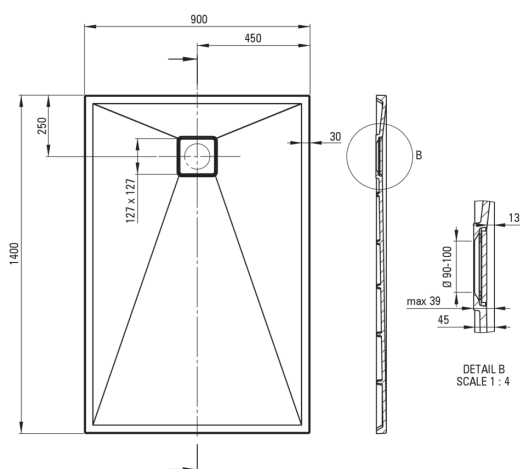

Charakteristische Merkmale:

- Eigenschaften von Deante-Granit: Widerstandsfähigkeit gegen Stöße, hohe Temperaturen, Verfärbungen, Temperaturschocks - gemäß der europäischen Norm PN-EN 13310
- Durch die hydrophoben Eigenschaften werden Wassermoleküle abgestoßen
- Zum bodenebenen Einbau direkt auf dem Estrich oder auf der Baustoffunterlage
- Granit-Duschtasse kann zugeschnitten werden
- Spezielles Mittel, das für die zu reinigenden Oberflächen unbedenklich ist
- Nur die besten Materialien, deren Qualität durch Laboruntersuchungen bestätigt wird
- Die mit Silberionen angereicherte Ausführung fügt antiseptische Eigenschaften hinzu