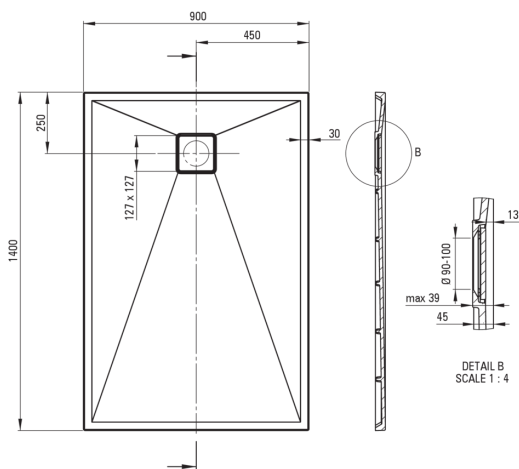

Charakteristische Merkmale:

- Eigenschaften von Deante-Granit: Widerstandsfähigkeit gegen Stöße, hohe Temperaturen, Verfärbungen, Temperaturschocks - gemäß der europäischen Norm PN-EN 13310
- Durch die hydrophoben Eigenschaften werden Wassermoleküle abgestoßen
- Zum bodenebenen Einbau direkt auf dem Estrich oder auf der Baustoffunterlage
- Granit-Duschtasse kann zugeschnitten werden
- Spezielles Mittel, das für die zu reinigenden Oberflächen unbedenklich ist
- Nur die besten Materialien, deren Qualität durch Laboruntersuchungen bestätigt wird
- Die mit Silberionen angereicherte Ausführung fügt antiseptische Eigenschaften hinzu